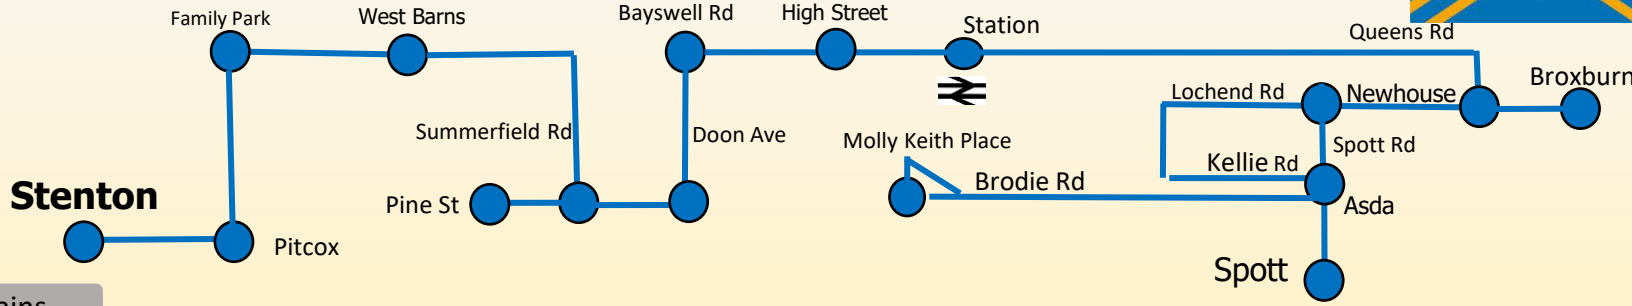

ROUTE MAP

130 Dunbar Rural

New From 3rd August 2020

Adult Fares
Flat Fare of £1.80
Over this route

Contactless

Links with trains

Connecting New Housing

Link Hub For 253, 106 & X7

Monday to Saturday- Serving Dunbar, Broxburn, Stenton & Spott

Sundays Only

Broxburn	0840			1148	1150			1454	1456	1545	1546		1711	1712	0908	0956	0957		1257	1258	1358	
Newtonlees	0841			1147	1151			1452	1457	1544	1547		1710	1713	0910	0954	0959		1255	1300	1400	
Newhouse Avenue	0843			1145	1153				1459		1549		1708	1715	0912		1001			1302	1402	
Spott Village		1036	1037			1407	1408															
Lochend Road				1143	1155				1502		1552		1706	1718			1003			1304	1404	
Spott Rd Asda	0845	1031	1043	1140	1158	1402	1413		1505		1555		1703	1721	0915		1006	1215		1307	1407	1459
Brodie Rd	0850	1008	1048	1135	1203	Break	1418		1510		1600		1658	1726	0920		1011	1220			1412	1454
Spott Rd Asda	0855	1003	1053	1130	1205	1316	1423		1515		1605	1620	1653	1731	0925		1015	1225			1417	1449
Lochend Road	0858	1000	1056	1122	1208	1313	1426		1518			1623	1650		0928			1228			1420	1446
Newhouse Avenue	0900	0958	1058	1120	1209	1308	1428		1520			1625	1648		0930			1230			1422	1444
Bowmont Terr	0901	0957	1059	1119	1210	1307	1429	1449	1521	1541		1626	1647			0951			1252			
Rail Station Rd End	0902		1100		1211	1306	1430		1522			1627			0932			1232			1424	
High Street	0904	0954	1102	1117	1213	1304	1432	1447	1524	1539		1629	1644		0934	0949		1234	1249		1426	1441
Bayswell Rd	0906	0952	1104	1115	1216	1302	1434	1445	1526	1537		1631	1642		0936	0947		1236	1247		1428	1439
Pine Street	0911	0947	1109	1110	1224	1300	1439	1440	1531	1532		1637	1638		0941	0942		1241	1242		1433	1434
West Barns	0916	0942			1229	1255																
South Belton	0922	0936			1234	1250																
Pitcox	0925	0933			1237	1244																
Stenton	0928	0930			1240	1242																