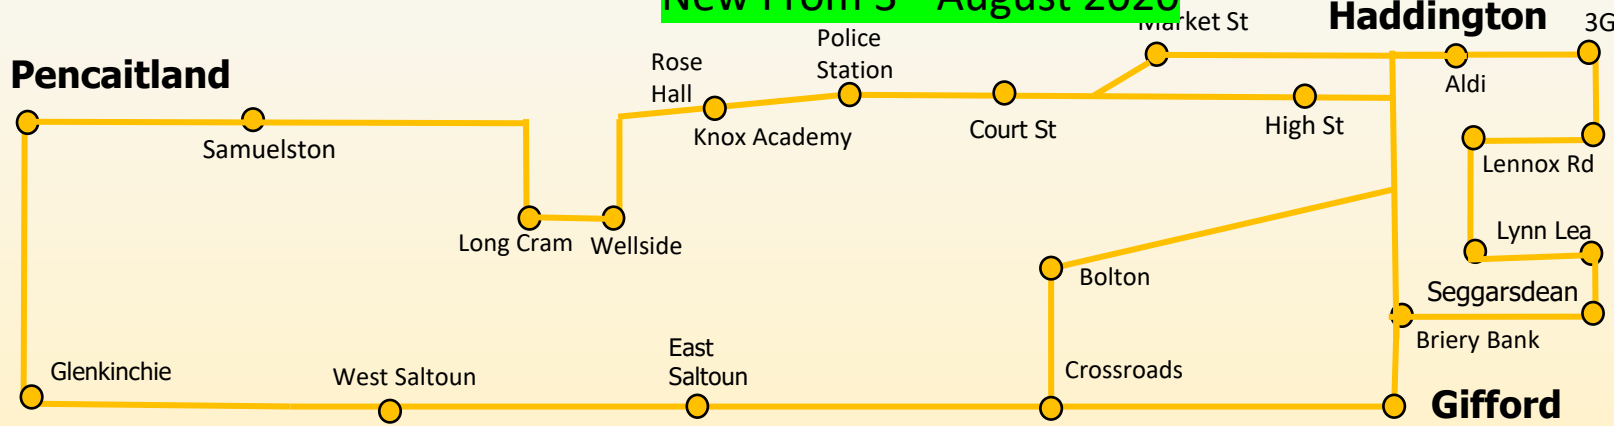

ROUTE MAP

123 Gifford Circle Links to 111 Service To and From Royal Infirmary

New From 3rd August 2020

Adult Fares

Haddington		Bolton		Gifford		East Saltoun		West Saltoun		Glenkinchie		Pencaitland	
210	210	200	200	160	160	160	160	160	160	150	150	150	150
210	210	210	210	190	190	190	190	190	190	190	190	190	190

Contactless

Monday – Saturday, Serving Bolton, East Saltoun, Glenkinchie & Pencaitland

Not Saturdays
Fri SCH School days only

NOT Saturdays

Fri SCH

New From 3rd Aug 2020

Haddington High Street				1000	1118	1125	1215		1409	1415	1529	1535					
Haddington Market Street	0650	0820	0832	0955				1340							1830	1927	
Long Cram		0817		0951	1003		1128	1218		1418		1540			1827		
Pencaitland		0808		0943	1011		1136	1226		1426		1548			1817	1917	
Lempockwells Road		0805		0941	1013		1138	1228		1428		1550					
Glenkinchie		0800										1555					
West Saltoun		0753		0936	1018		1143	1233		1433		1600			1812	1912	
East Saltoun		0750		0933	1021		1146	1236		1436		1603			1809	1909	
Gifford	0658	0743	0840	0926	1028	1110	1153	1243	1311	1401	1443	1521	1610	1727	1727	1802	1902
Bolton	0705		0847		1035	1103				1354		1514		1720	1730	1755	1855
Seggarsdean Crescent	0711		0853	0919	1041	1056	1200	1250	1304	1347	1450	1507	1617	1714	1737		1849
Lynn Lea Avenue										1343		1503			1740	1748	
Haddington Market Street		0735		0915		1052			1300	1340		1500		1710		1745	1845
Haddington High Street	0716		0858		1046	1050	1205	1255			1455		1622		1744		