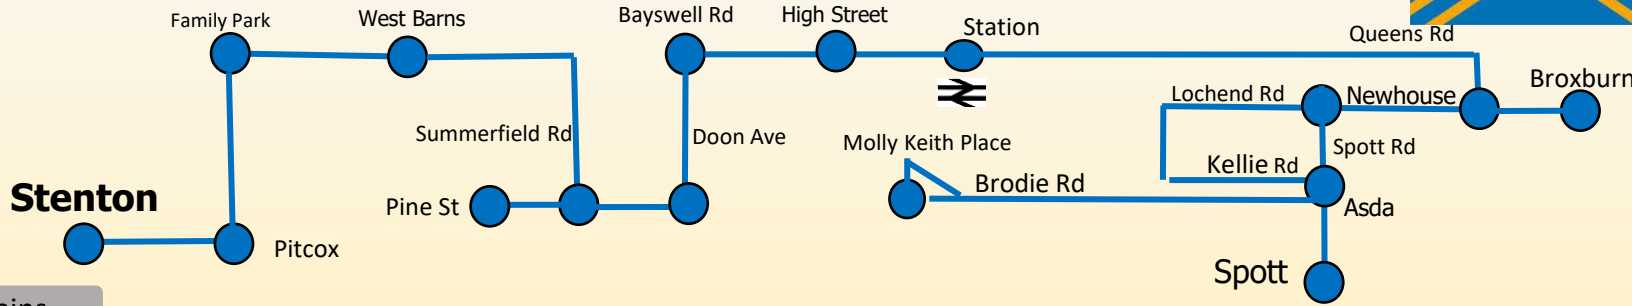

ROUTE MAP

130 Dunbar Rural New From 3rd August 2020

**Adult Fares
Flat Fare of £1.80
Over this route**

Contactless

Links with trains

Connecting New Housing

Link Hub For 253, 106 & X7

Monday to Saturday- Serving Dunbar, Broxburn, Stenton & Spott

Sundays Only

Broxburn	0840			1143	1145			1454	1456	1545	1546		1711	1712	0908	0956	0957		1257	1258	1358	
Newtonlees	0841			1142	1146			1452	1457	1544	1547		1710	1713	0910	0954	0959		1255	1300	1400	
Newhouse Avenue	0843			1140	1148				1459		1549		1708	1715	0912		1001			1302	1402	
Spott Village		1036	1037			1407	1408															
Lochend Road				1138	1150				1502		1552		1706	1718			1003			1304	1404	
Spott Rd Asda	0845	1031	1043	1135	1153	1402	1413		1505		1555		1703	1721	0915		1006	1215		1307	1407	1459
Brodie Rd	0850	1008	1048	1130	1158		1418		1510		1600		1658	1726	0920		1011	1220			1412	1454
Spott Rd Asda	0855	1003	1053	1125	1203	1311	1423		1515		1605	1620	1653	1731	0925		1016	1225			1417	1449
Lochend Road	0858	1000	1056	1122	1206	1308	1426		1518			1623	1650		0928			1228			1420	1446
Newhouse Avenue	0900	0958	1058	1120	1208	1306	1428		1520			1625	1648		0930			1230			1422	1444
Bowmont Terr	0901	0957	1059	1119	1209	1305	1429	1449	1521	1541		1626	1647			0951			1252			
Rail Station Rd End	0902		1100		1210	1304	1430		1522			1627			0932			1232			1424	
High Street	0904	0954	1102	1117	1212	1302	1432	1447	1524	1539		1629	1644		0934	0949		1234	1249		1426	1441
Bayswell Rd	0906	0952	1104	1115	1214	1300	1434	1445	1526	1537		1631	1642		0936	0947		1236	1247		1428	1439
Pine Street	0911	0947	1109	1110	1219	1255	1439	1440	1531	1532		1637	1638		0941	0942		1241	1242		1433	1434
West Barns	0916	0942			1224	1250																
South Belton	0922	0936			1230	1244																
Pitcox	0925	0933			1233	1241																
Stenton	0928	0930			1236	1238																